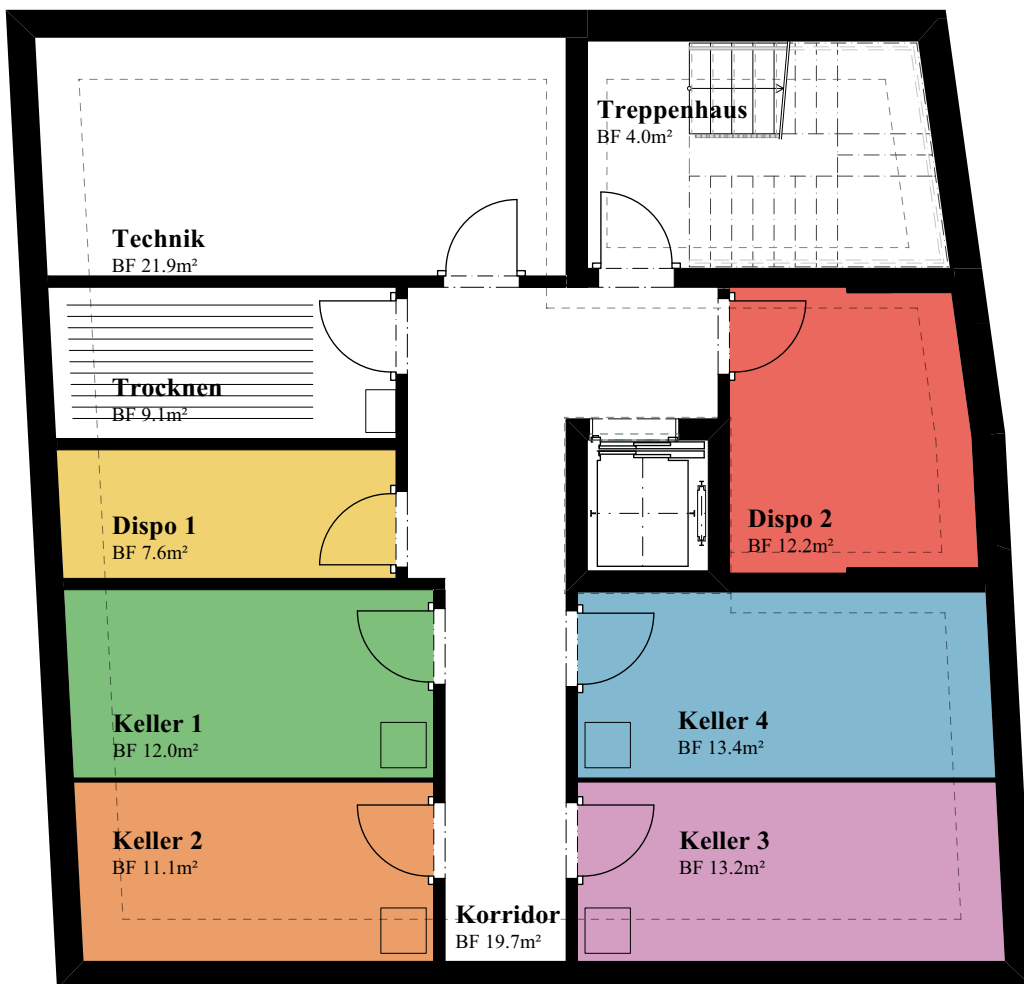

BRUTTONUTZFLÄCHE
78.3 m²

FLÄCHE LOGGIA
39.7 m²

DISPO 1	DISPO 2	KELLER 1	KELLER 2	KELLER 3	KELLER 4
 7.6 m²	 12.2 m²	 12.0 m²	 11.1 m²	 13.2 m²	 13.4 m²