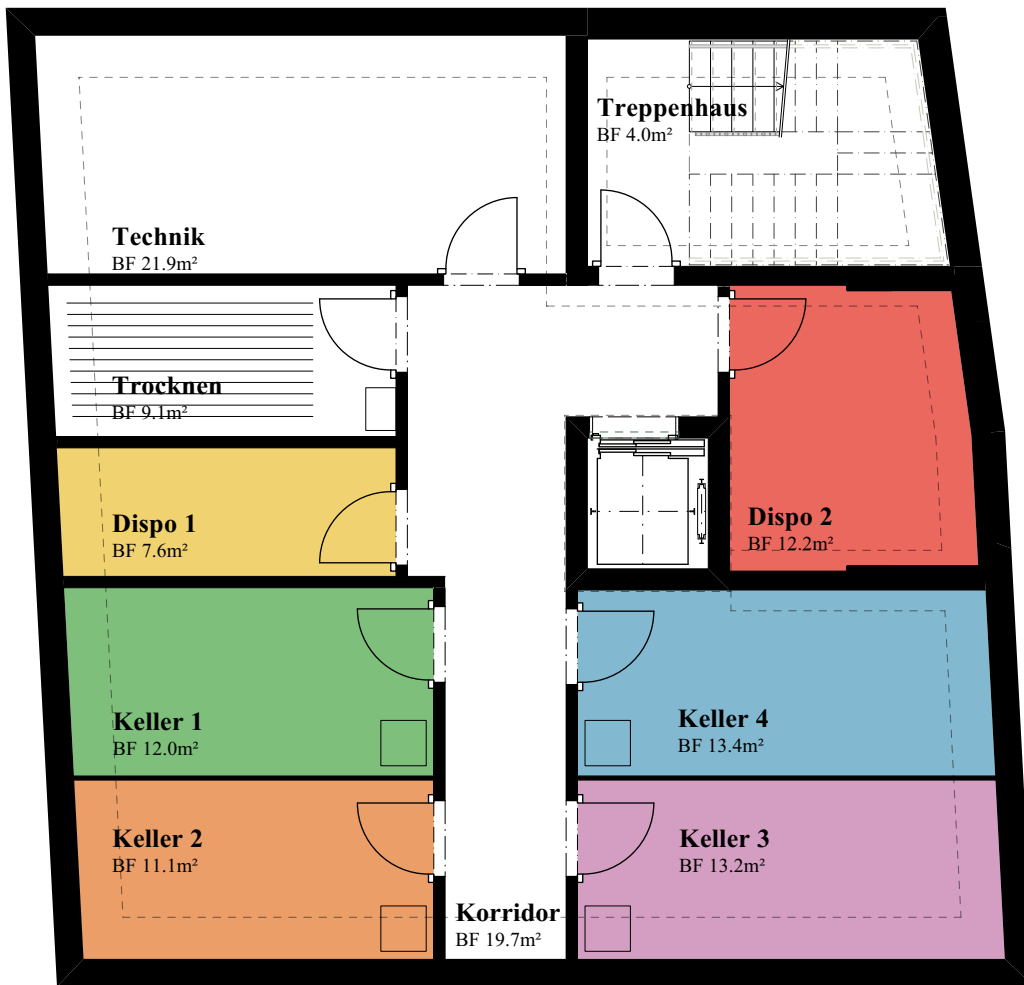

BRUTTONUTZFLÄCHE
96.34 m²

FLÄCHE LOGGIA
8.9 m²

DISPO 1
7.6 m²

DISPO 2
12.2 m²

KELLER 1
12.0 m²

KELLER 2
11.1 m²

KELLER 3
13.2 m²

KELLER 4
13.4 m²