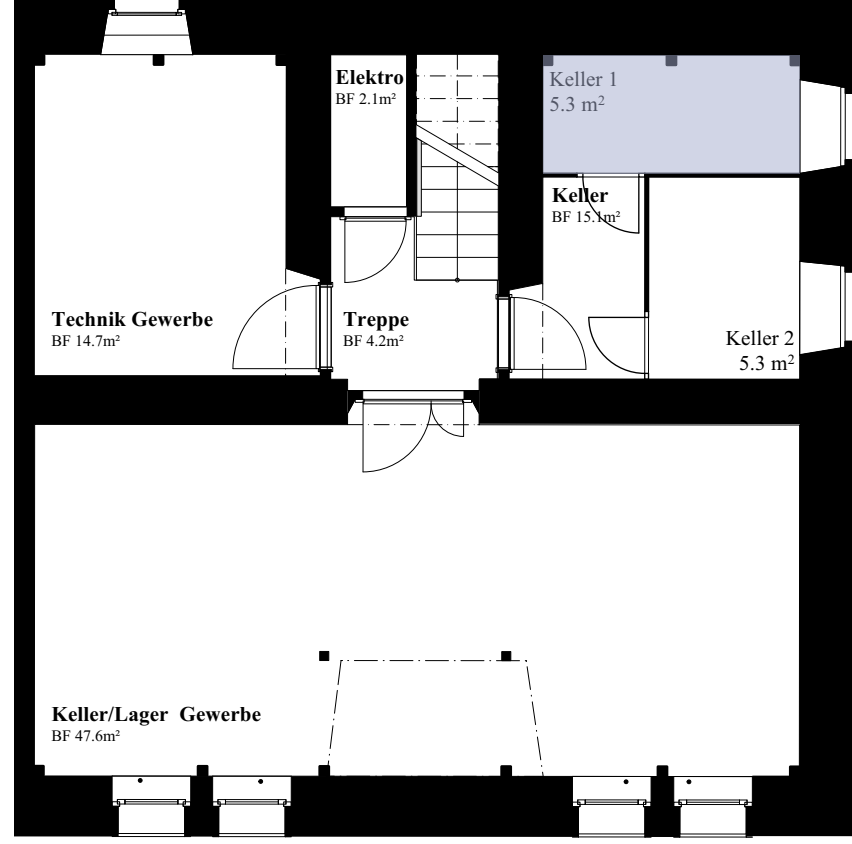

| WOHNUNG 1 - DORFPLATZ 5 | | | |
|-------------------------|----------------------------|--------------------------|--|
| | BRUTTONUTZFLÄCHE | FLÄCHE BALKON | |
| DACHGESCHOSS | | | |
| 2. OBERGESCHOSS | | | |
| 1. OBERGESCHOSS | 101.0 m ² | 7.5 m ² | |
| ERDGESCHOSS | | | |
| UNTERGESCHOSS | | | |
| TOTAL | 101.0 m² | 7.5 m² | |