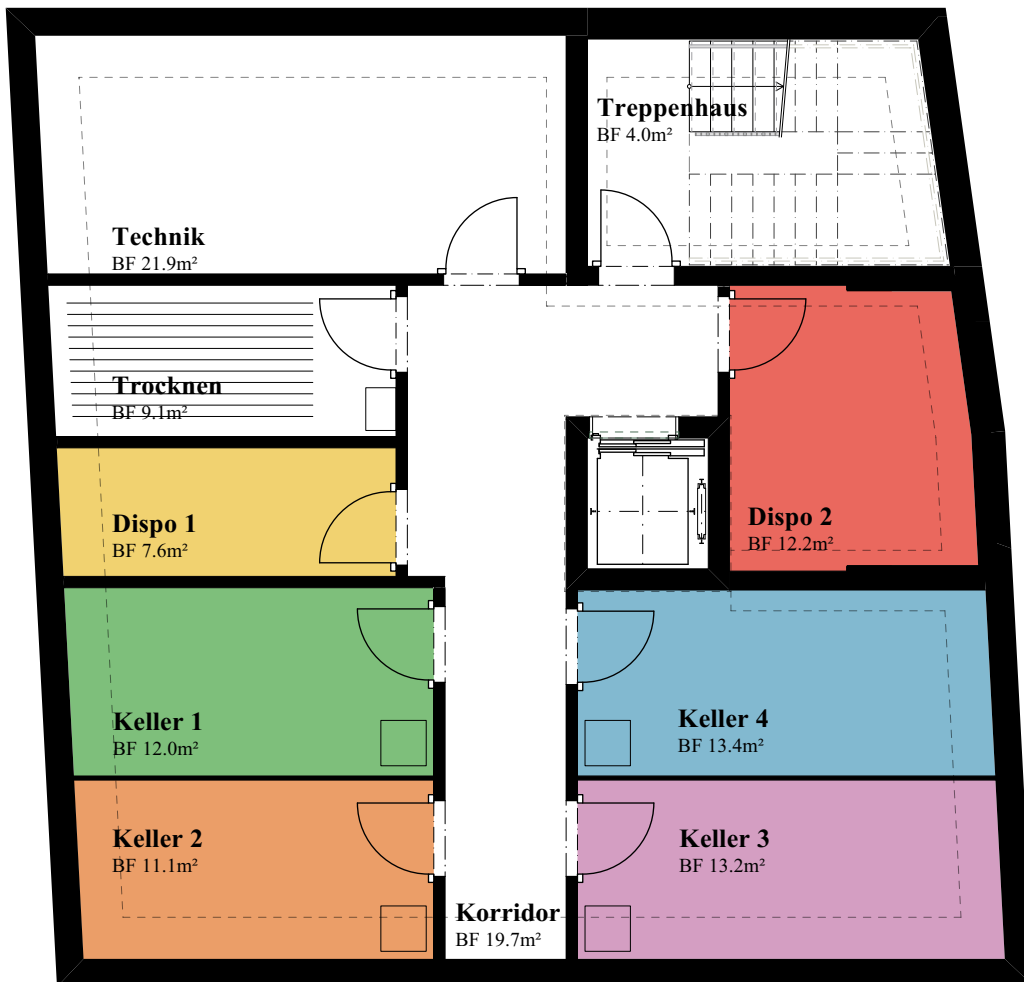

BRUTTONUTZFLÄCHE
113.1 m²

FLÄCHE LOGGIA
8.9 m²

DISPO 1
7.6 m²

DISPO 2
12.2 m²

KELLER 1
12.0 m²

KELLER 2
11.1 m²

KELLER 3
13.2 m²

KELLER 4
13.4 m²