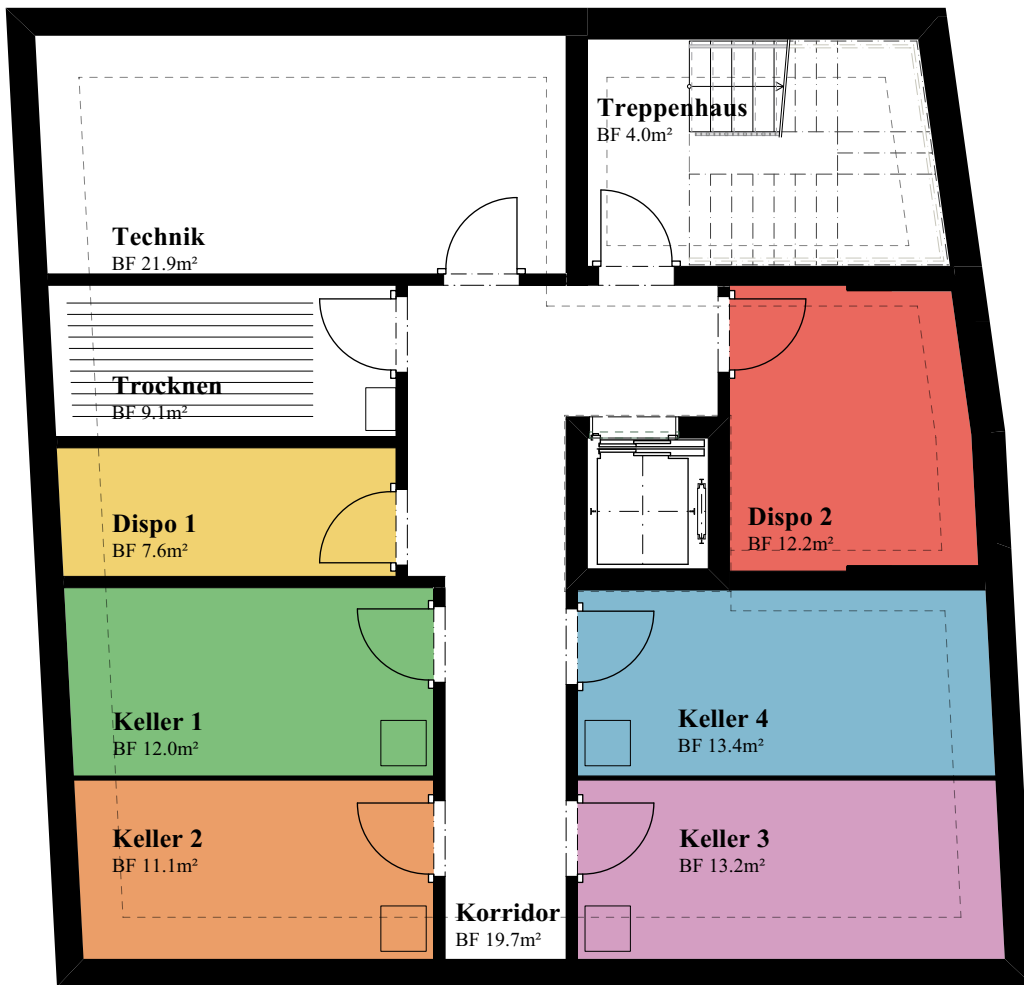

BRUTTONUTZFLÄCHE
113 m²

FLÄCHE LOGGIA
8.9 m²

DISPO 1
7.6 m²

DISPO 2
12.2 m²

KELLER 1
12.0 m²

KELLER 2
11.1 m²

KELLER 3
13.2 m²

KELLER 4
13.4 m²